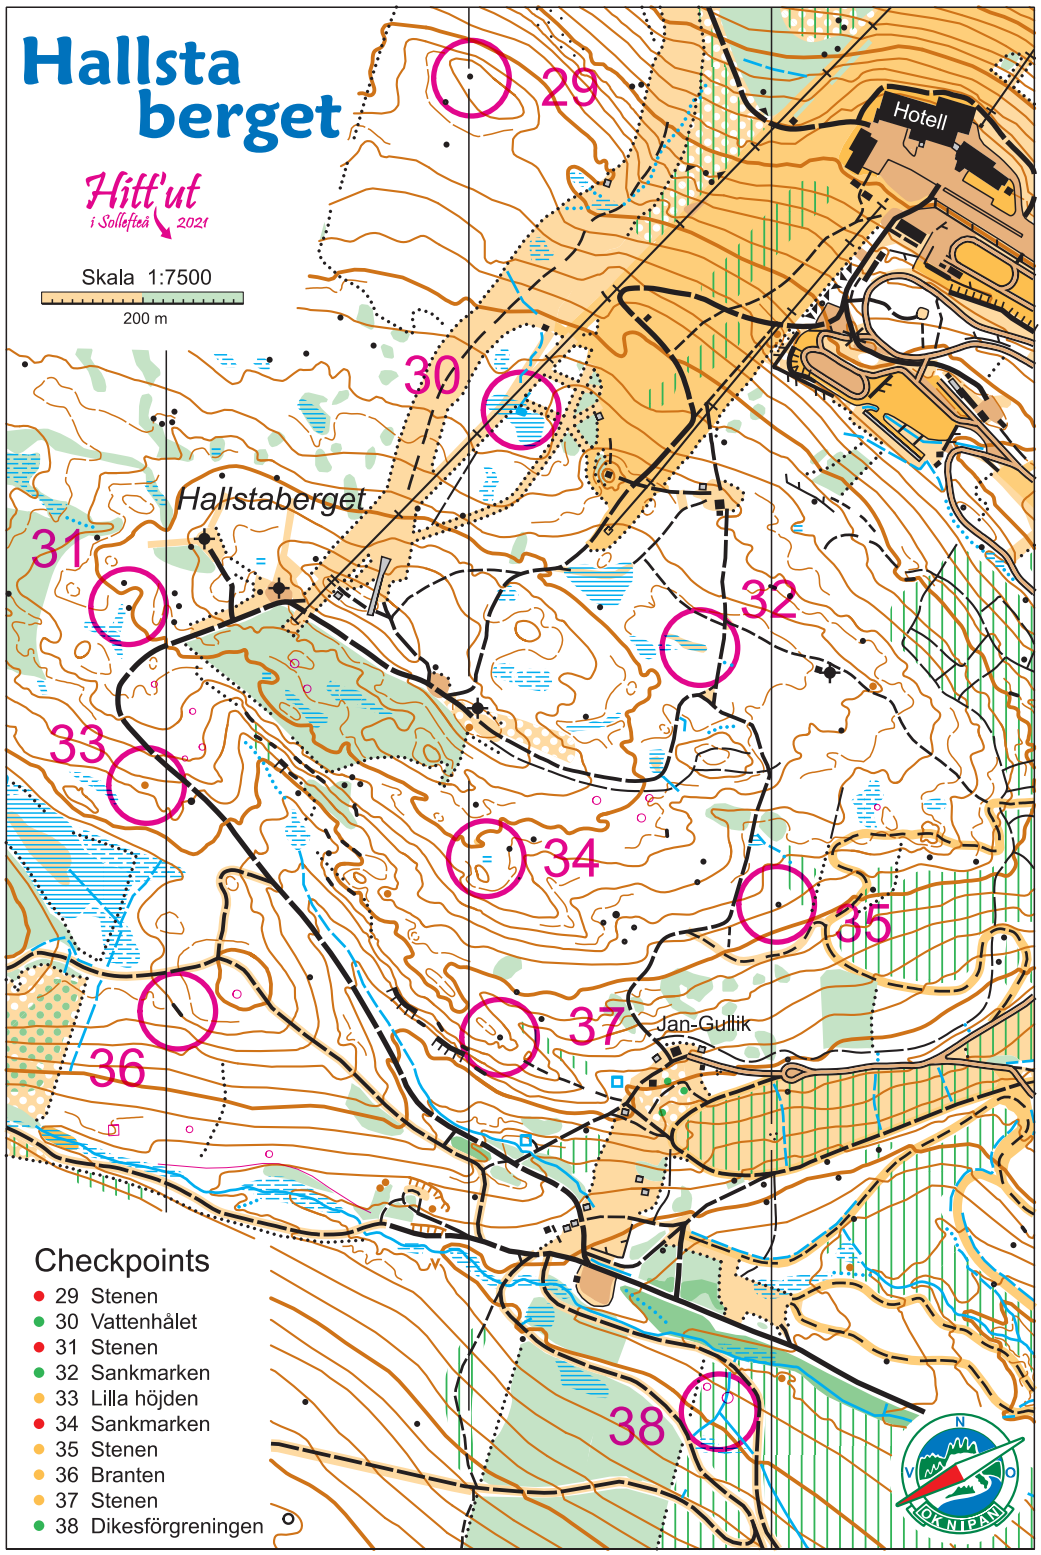

# Hallsta berget

Hitt'ut  
i Sollefteå 2021

Skala 1:7500

200 m

## Checkpoints

- 29 Stenen
- 30 Vattenhälet
- 31 Stenen
- 32 Sankmarken
- 33 Lilla höjden
- 34 Sankmarken
- 35 Stenen
- 36 Branten
- 37 Stenen
- 38 Dikesföreningen