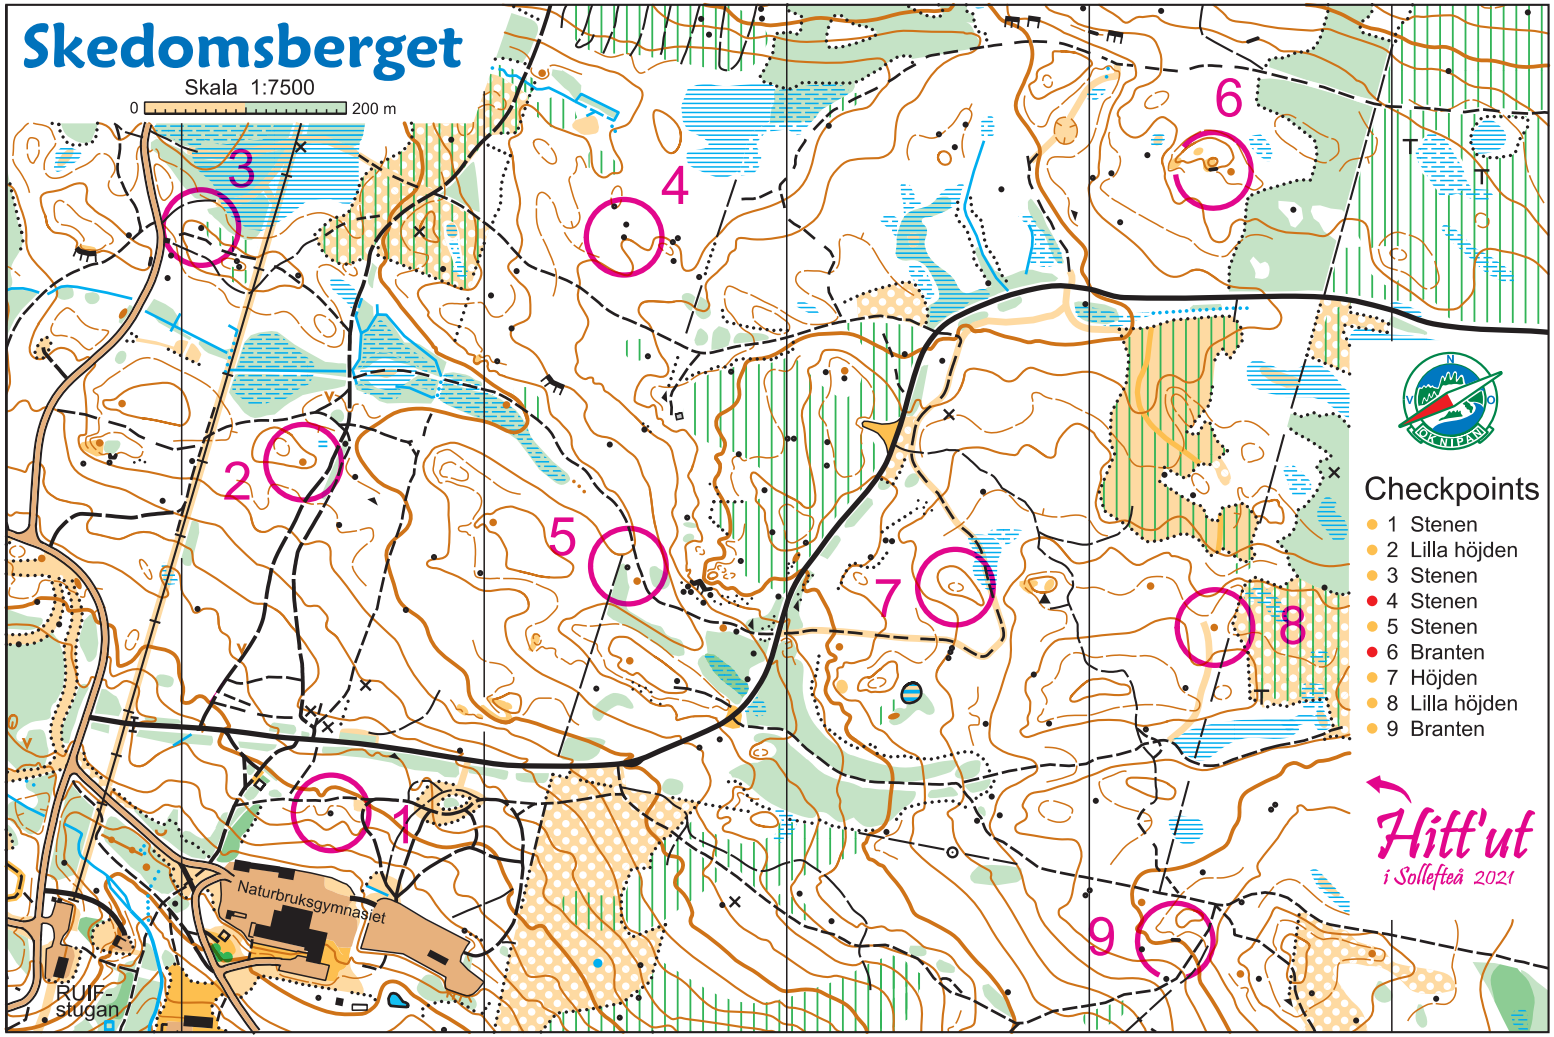

Skedomsberget

Skala 1:7500

Checkpoints

- 1 Stenen
- 2 Lilla höjden
- 3 Stenen
- 4 Stenen
- 5 Stenen
- 6 Branten
- 7 Höjden
- 8 Lilla höjden
- 9 Branten

Hitt'ut
i Sollefteå 2021